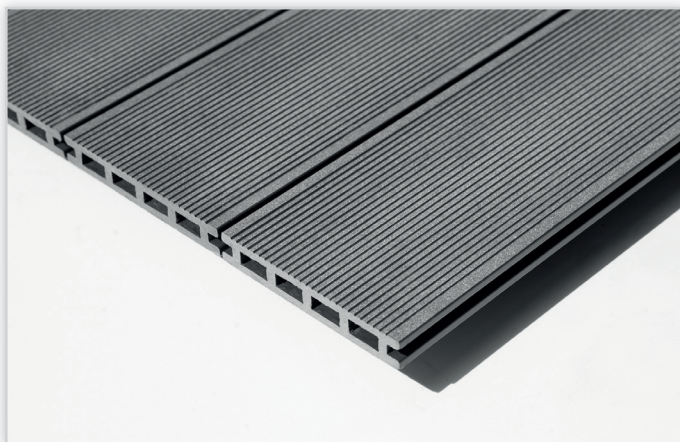

Deski tarasowe TerraDeck dzięki unikalnemu kompozytowi mączki drzewnej oraz PVC oferują funkcjonalność i piękno, z którego będziesz mógł cieszyć się przez wiele lat. Całkowita odporność na warunki atmosferyczne, grzyby, pleśń czy insekty a także brak potrzeby malowania sprawia, że taras wykonany z desek TerraDeck nie wymaga żadnych zabiegów konserwacyjnych. Deski kompozytowe to najlepsze rozwiązanie na pokrycie tarasu. Można stosować je również na balkonach, molach, pomostach, obudowach basenów, przy montażu ogrodzeń lub do budowy akcesoriów ogrodowych takich jak stoły, ławki, kwietniki i piaskownice.

Doskonałym uzupełnieniem dla desek TerraDeck są panele elewacyjne WPC oraz balustrady wykonane z tego samego kompozytu, w celach estetycznych mogą być pokryte cienką warstwą lakieru w dowolnym kolorze. Ten unikalny system tworzący harmonijną całość sprawi, że taras stanie się ozdobą Twojego domu. W ofercie firmy znajduje się również ogrodzenie farmerskie, które można wykorzystać między innymi do ogrodzenia wybiegu dla koni. Wykonane jest z białego PVC, co sprawia że jest oszczędne w eksploatacji, eleganckie i wytrzymałe. Oferta ogrodzeń obejmuje wersje z 2, 3 oraz 4 poprzeczkami.

Pietrucha, Deska TerraDeck kompozytowa WPC pełna – polski producent. Bardzo trwała i masywna, nadaje się również do budowy akcesoriów ogrodowych. Na zdjęciu w kolorze brązowym. Index produktu DP-WPC.

Pietrucha, Deska tarasowa TerraDeck kompozytowa WPC komorowa – polski producent. Na zdjęciu w kolorze grafitowym. Index produktu DK-WPC.

Pietrucha, Ogrodzenie farmerskie dla koni. Jest proste w montażu, nie wymaga malowania a gładka powierzchnia sprawia, że konie nie ocierają się o poprzeczki. Wygląd ogrodzenia pozostaje estetyczny przez lata.